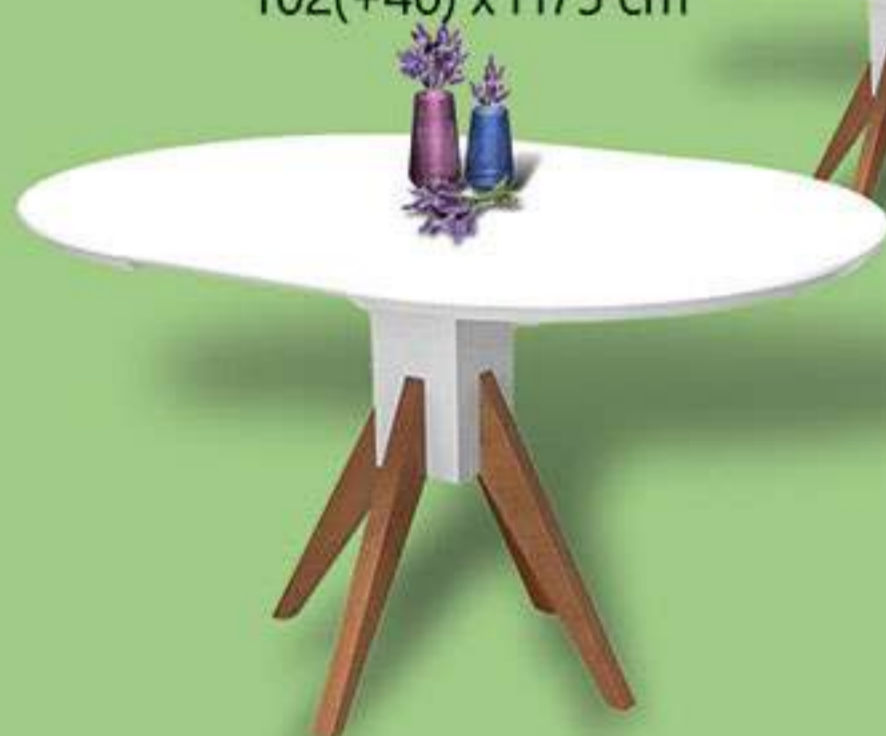

ATRIA
bijelo/natur
102(+40) x H75 cm