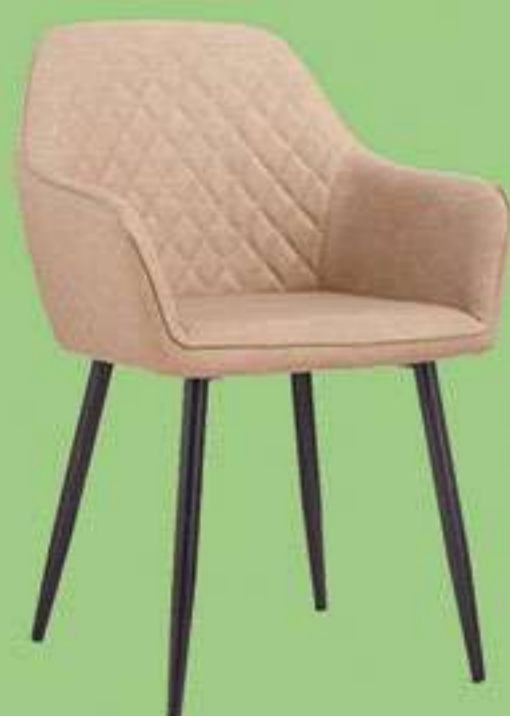

DC-2156T
plava,boja cigle
50x52xH89 cm

DC-22218
siva
44x60xH99 cm

DC-22221
siva
53x62xH89 cm

DC-22221-2
siva
59x62xH89 cm

DC-2249
bež;siva
42x60xH101 cm

DC-23162
siva
60x60xH86,5 cm

DC-2387
antracit siva

DC-301
crna
43x54xH47/96 cm