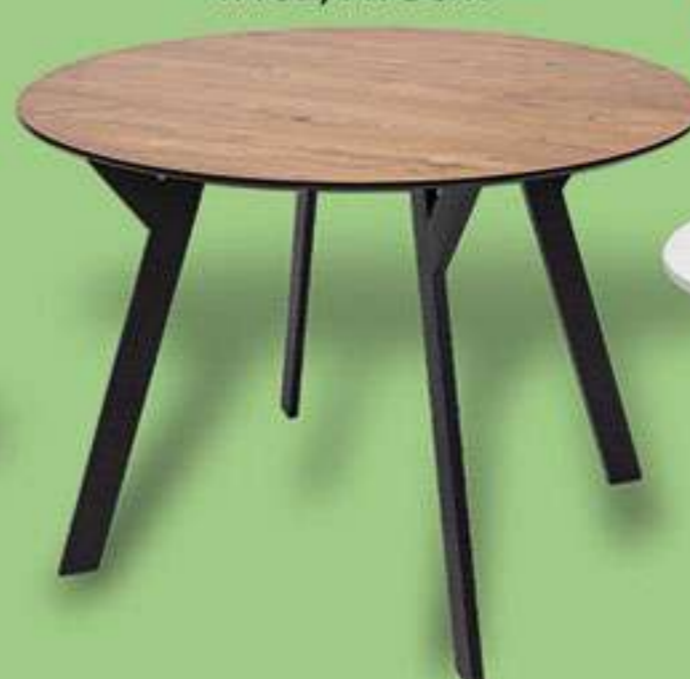

// TRPEZARJSKI STOLOVI

Alegro fi102
bijela mat/metalne noge
fi102/H76cm

Alegro fi102
siva keramika/metalne noge
fi102/H76cm

Partesio fi102
rustik hrast/metalne noge
fi102/H75cm

Partesio fi102
bijela mat/metalne noge
fi102/H75cm