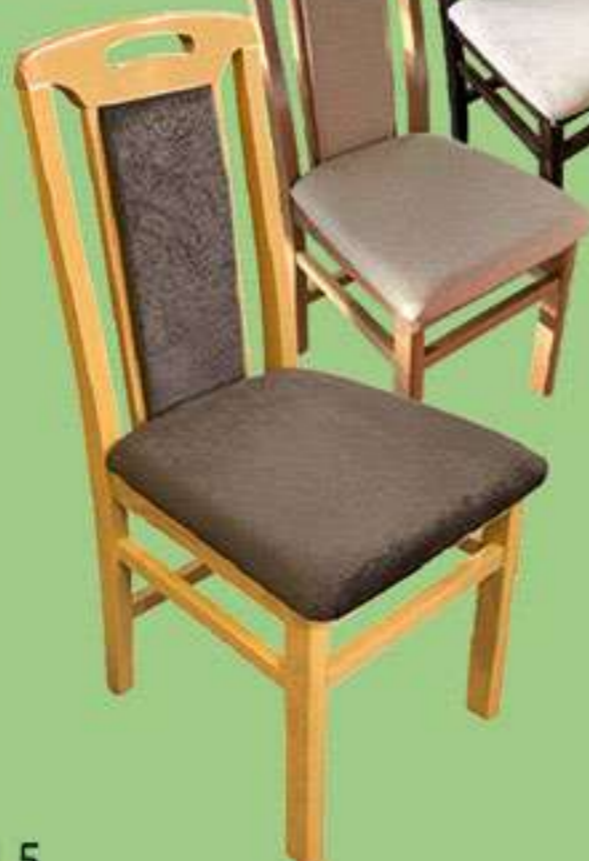

Y - 971
bijela; crna; siva
46x42x46/82 cm

Y-06
bijela;crvena
43x50xH48/104 cm

ZIM 1
hrast, orah
43x47xH48/99 cm

ZIM 4
hrast;
43x48xH47/100 cm

ZIM 5
bijela,
44x43xH47/98 cm

ZIM STANDARD
natur, hrast, orah,
sonoma
43x43x48x96 cm