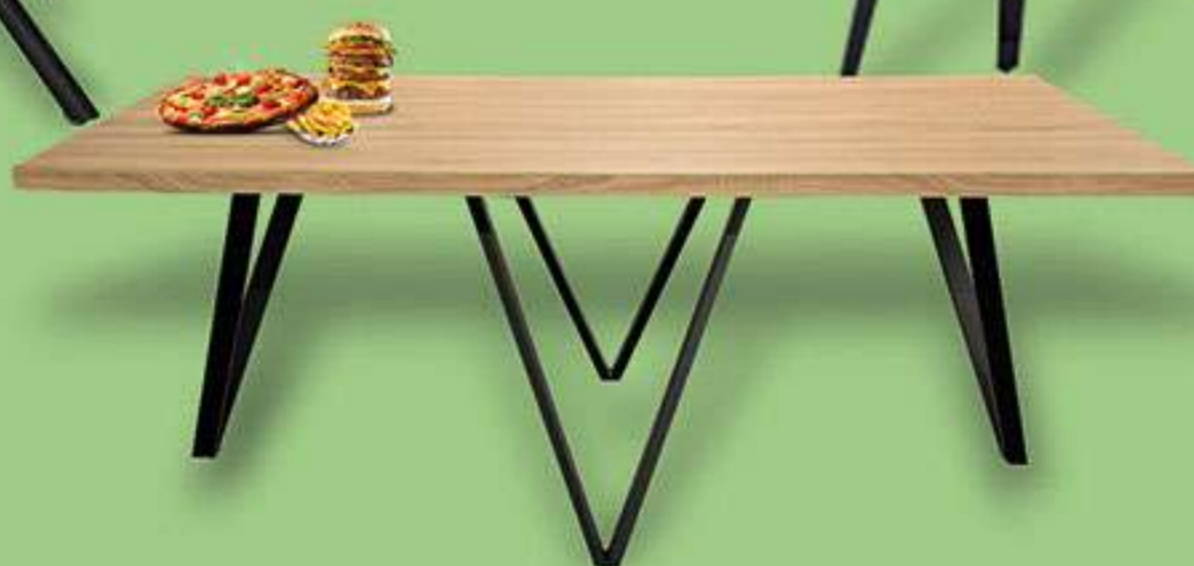

DT 2266S
160x90xH76,5 cm

F - 154
smeđa
150x90xH75 cm