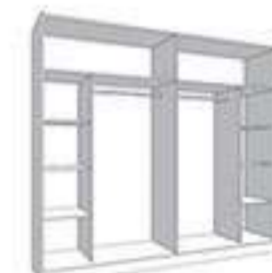

BIJELA
11011855

SIERRA 220 OG
garderob
217x62,5x210 cm

BIJELA
11008286

GRAFIT SIVA
11008287

SIERRA 240 OG
garderob
236,5x62,5x210 cm

BIJELA
11008289

GRAFIT SIVA
11008290

TOMY 2NO1F