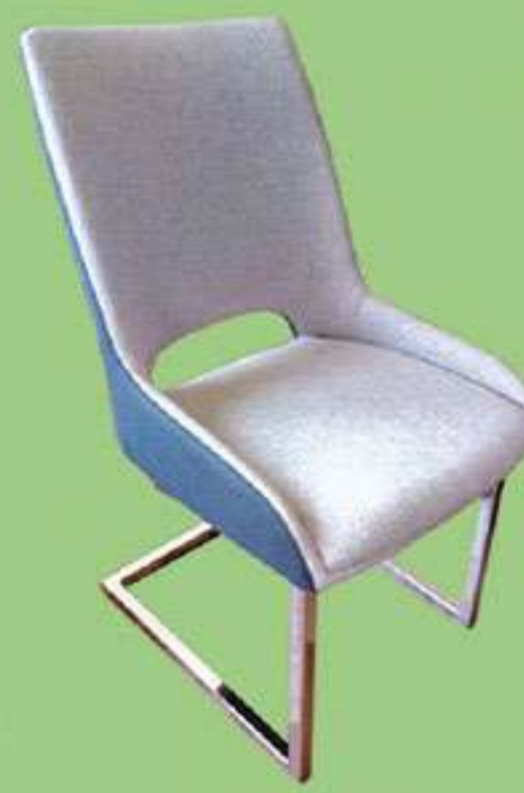

CY-1925
svijetlo siva
49x55xH49/94 cm