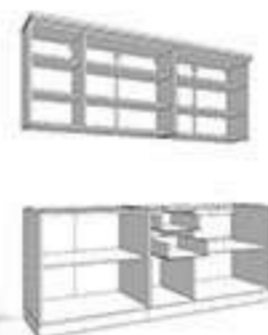

VALENCIA 200

kuhinja
200x60x218 cm

* bez sudopere i radne ploče
** dubina sa radnom pločom
je 60 cm