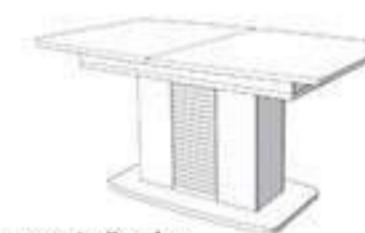

* mogućnost sinhronog razvlačenja
sa leptir mehanizmom