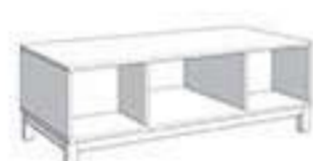

SARTHE

klub sto • club table
120,5x54,5x41 cm

OPAK BIJELA/CRNA/
CRNA MAT FOLIJA
11013678

SARTHE ZP

zidna polica • shelf
150x19,5x25 cm

CRNA/BIJELA
MAT FOLIJA
11013677

SARTHE 1K VS1

vitrina • showcase
58x35x204 cm