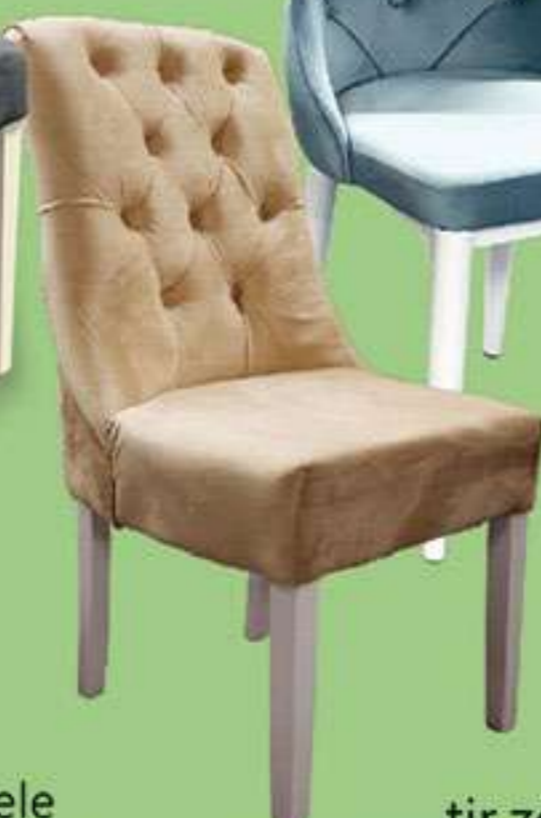

Puma
antracit plavo/bijele
noge
50x50xH87cm

Queen Titan 104
/bijelte noge
50x47cm H85cm

Rio
tir.zelena/bijele noge
50x60xH94 cm

Soft SO-30154
siva/crno
53x46xH80cm

Zen ZN-30205
antracit/crna
53x46xH80cm

// STOLICE