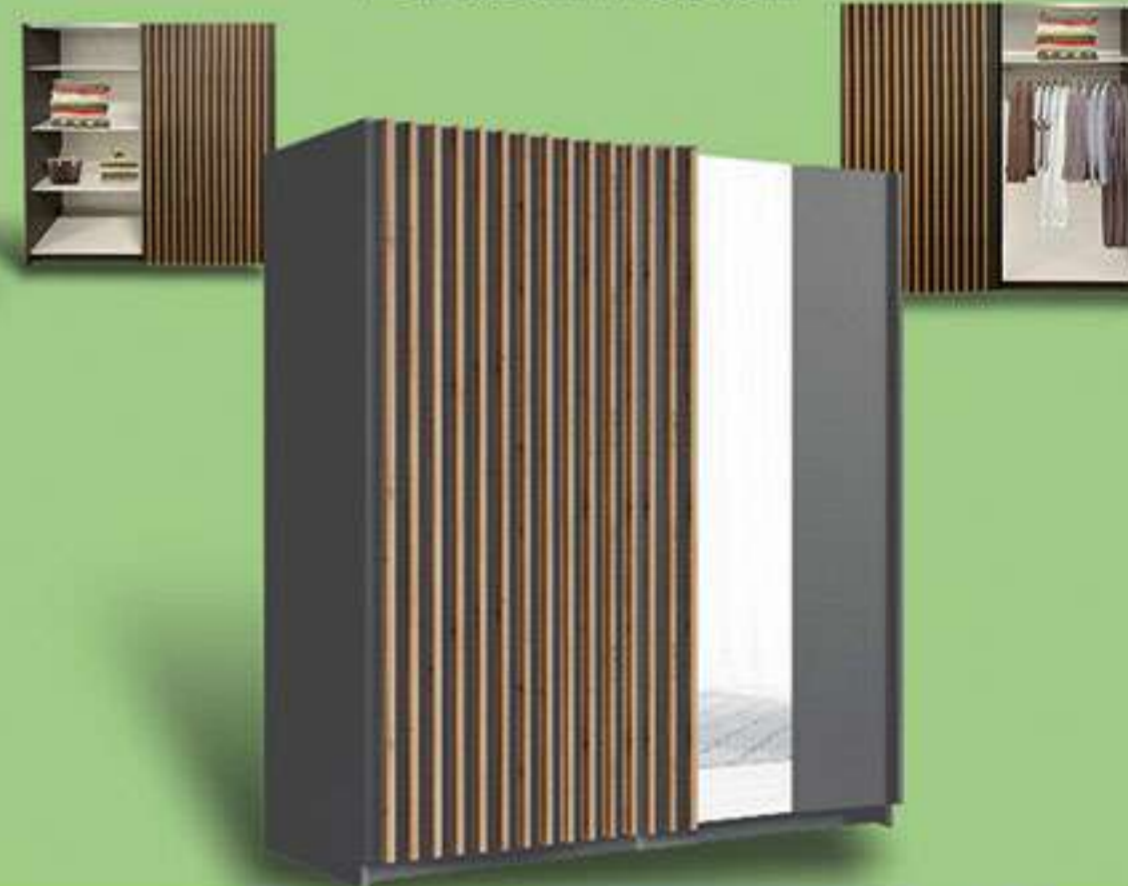

Siena ormar S1 12
bijeli
258x67xH213cm

Soma II 6K 2-OG
sa ogledalom
beton/bijelo
246,5x65,5xH218 cm