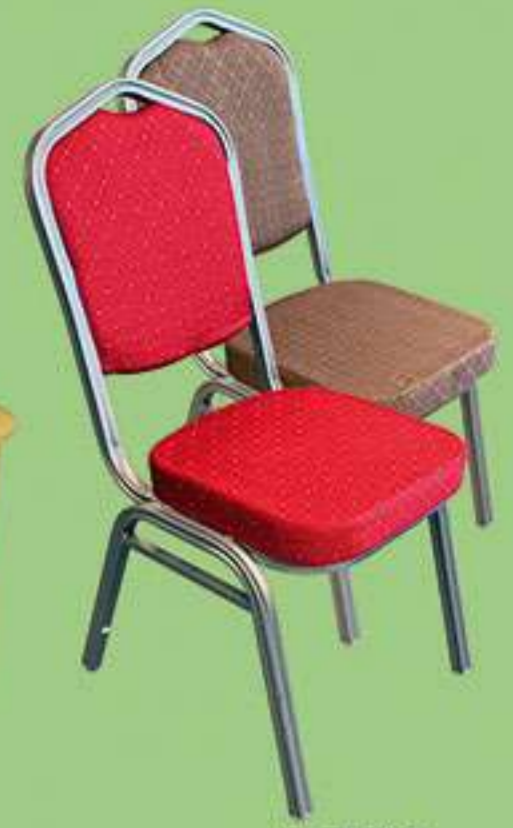

A3
hrast
47x47xH49/100 cm

AF 513
brown, crvena
44x51xH93,5 cm