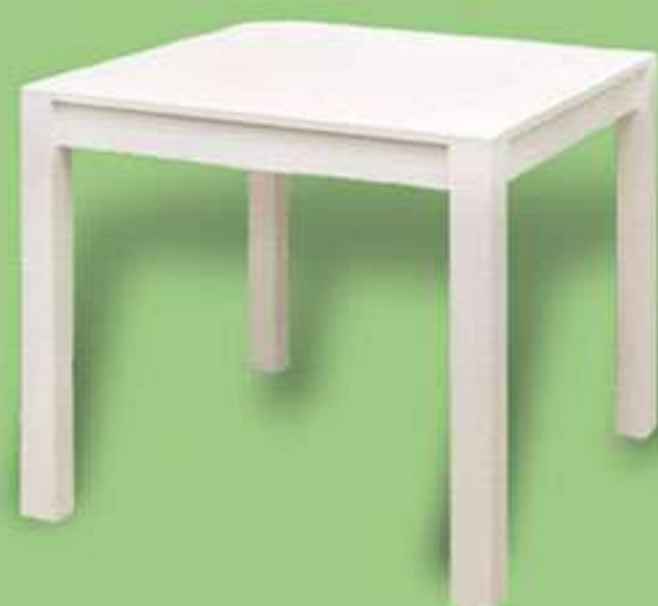

K166
bijela/natur-noge;
Ø80xH73 cm

Parma-160 XL (160+40cm)x90
hrast
160x90xH76cm

Max-S 90 okrugli
bijelo - natur nože
Ø90 x H74 cm

JUNIOR
bijela

80x80+36xH76 cm - razvlačni

Puma
bež ploča/crna: crna ploča/crna
180x100xxH75 cm