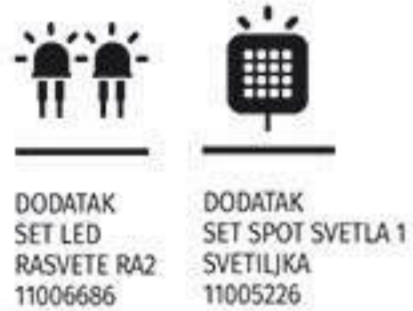

OPAK BIJELA/
ARTISAN HRAST/
BIJELA MAT FOLIJA
11011375

DODATAK
SET LED
RASVETE RA2
11006686

DODATAK
SET SPOT SVETLA 1
SVETILJKA
11005226

OPAK BIJELA/
ARTISAN HRAST/
BIJELA MAT FOLIJA
11011433

OPAK BIJELA/
ARTISAN HRAST/
BIJELA MAT FOLIJA
11011387

OPAK BIJELA/
ARTISAN HRAST/
BIJELA MAT FOLIJA
11011393

OPAK BIJELA/
ARTISAN HRAST/
BIJELA MAT FOLIJA
11011381

OPAK BIJELA/
ARTISAN HRAST/
BIJELA MAT FOLIJA
11011461

OPAK BIJELA/
ARTISAN HRAST/
BIJELA MAT FOLIJA
11011433

OPAK BIJELA/
ARTISAN HRAST/
BIJELA MAT FOLIJA
11011390