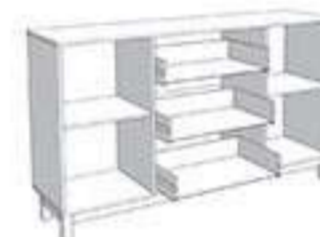

SAVOIA

klub sto
101x54x54,5 cm

KAŠMIR/
KAŠMIR FOLIJA
11013525

SAVOIA 3K 3F

komoda
154x42x89 cm

KAŠMIR/
KAŠMIR FOLIJA
11013523

SAVOIA ZP

zidna polica
137x19,5x24 cm