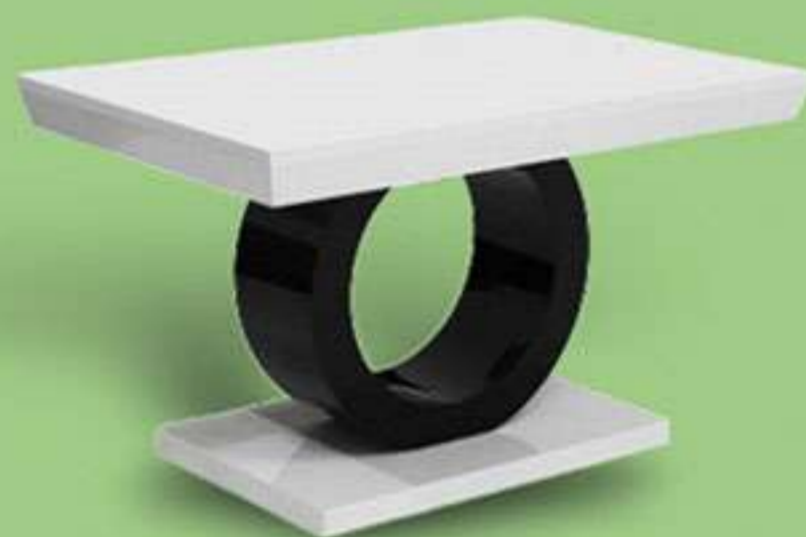

A-067

bijelo/crno
110x70xH45 cm

ALEKS
bijelo/crno

90x60xH54 cm

AUDI
(strong ploča)
bijela; bijelo/crno

120x60xH54 cm

Audi lanselot(light ploča)
hrast/sivo light

115x60xH54cm