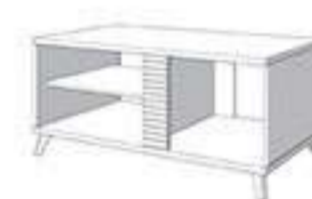

tv polica
147x40x48 cm

ARTISAN HRAST/
BIJELA LAK FOLIJA
11012053

BRETAGNA ZP

tv polica
150x19,5x25 cm

ARTISAN HRAST/
BIJELA LAK FOLIJA
11012057

BRETAGNA

klub sto
120x60x53,5 cm

ARTISAN HRAST/BIJELA LAK FOLIJA/
ARTISAN HRAST FOLIJA
11012259