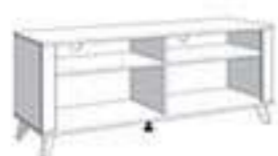

ARLES TV 128 2K2V

tv polica
128x32x41,5 cm
* kačenje na zid

CLERMONT TV 154 2K2V

tv polica
153,5x42x32 cm
* kačenje na zid
** PTO mehanizam

REDON
tv polica
128,5x40x52 cm

ARTISAN HRAST/
ARTISAN HRAST FOLIJA
11013504