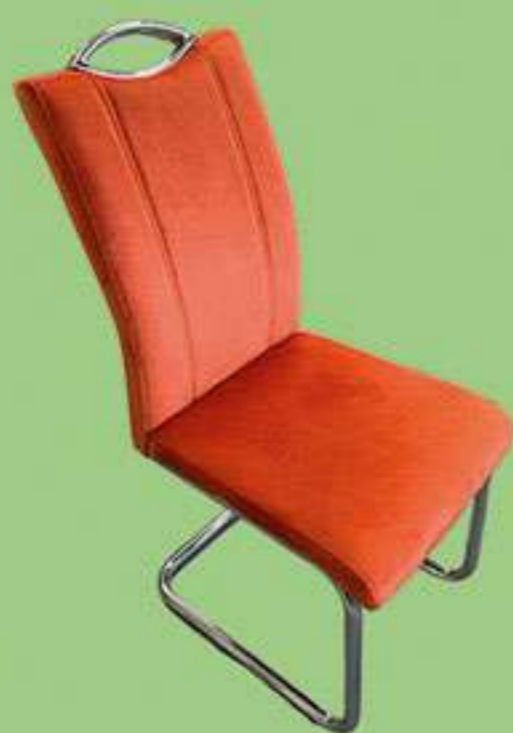

// STOLICE

DC - 1762
bijela, siva
48x45xH44/72 cm

DC - 1948
boja cigle
43x54xH48/101 cm

DC-1988
žuta, crvena
61x58xH41/82 cm

DC-23188
siva;svijetlosmeđa
48x67xH89 cm

DC-23151
siva;
57x63xH88 cm

DC 2102
siva
43x46xH88 cm