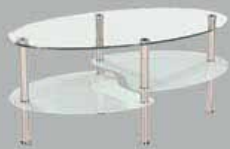

CT-9003  
beige visoki sjaj  
120x70xH45 cm

CT-9186  
sivo  
120x70xH45 cm

CLEO 2  
beton siva  
115x56xH46 cm

CLEO 3  
bijelo-visoki sjaj  
115x56xH46 cm

D - 5  
90x50x39 cm

D - 696  
bijela-visoki sjaj  
116x58,5x40 cm