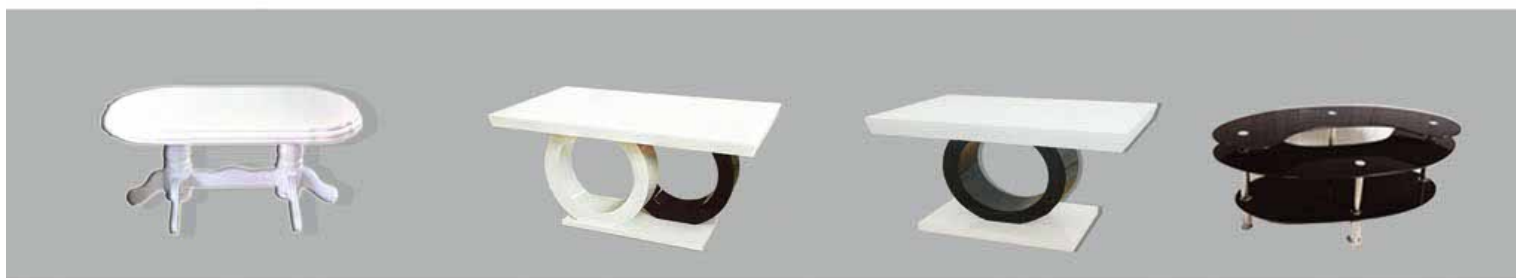

150  
bijelo, walnut  
146x70xH40 cm

146  
bijelo, walnut  
109x109x51 cm

153  
bijelo  
106x106x41 cm

156  
bijelo, walnut  
142x72,5x43,5 cm

AMG  
bijelo, hrast  
120x60x48 cm

AUDI  
bijela; bež; bijelo/crno  
120x60x54 cm