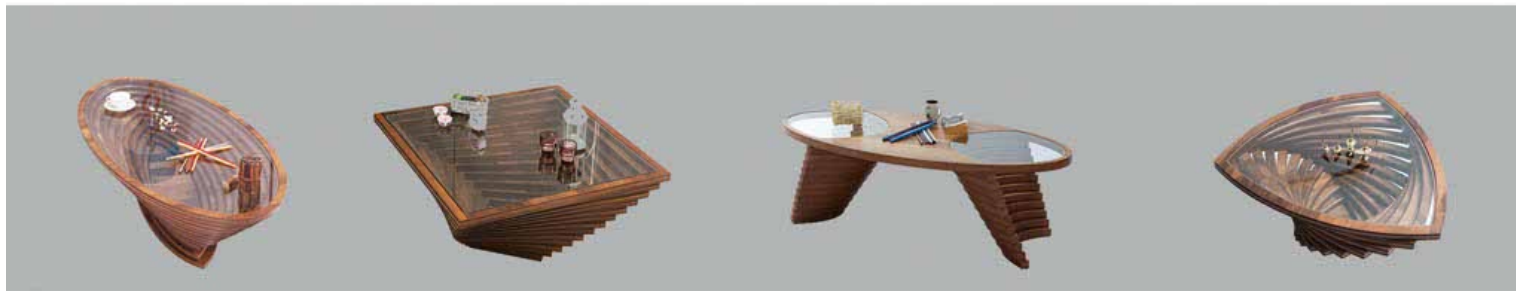

Paula ladica  
latte  
123x66x85

Paula  
bijelo  
123x66x85

Paula  
Walnut  
123x66x85

Safari sa ladicom  
bijela  
123x65x85

Safari  
bijela  
123x65x85

Stalak za previjanje beba  
natur  
72x53x87

127  
walnut  
170x85x40 cm