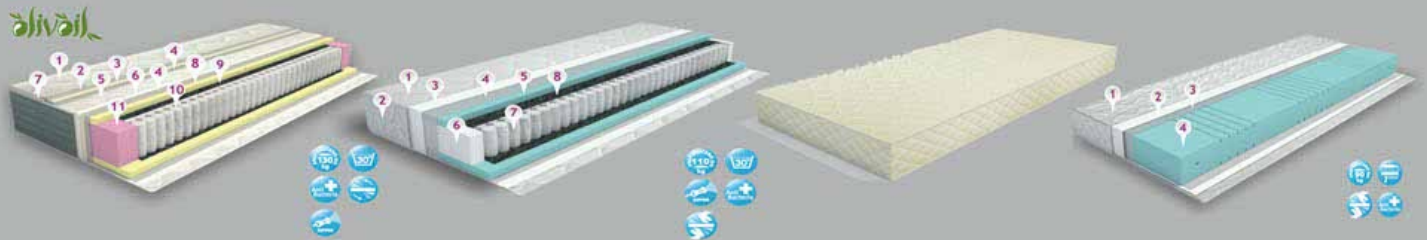

**FLOT12**  
 artisan/bijelo-visoki sjaj  
 110 x 45 x 60 cm

**PRTT402**  
 artisan/bijelo-visoki sjaj  
 140-240 x 76 x 90 cm

U ponudi je kompletan program mojSan madraca !!!

Izdvajamo:

<p>EUROPEAN quality MATTRESSES</p>	<p><b>Olea</b> madrac</p> <p>✓ Visina cca 30 cm ✓ Za osobe težine do 130 kg</p>	<p><b>Erato plus</b> madrac</p> <p>✓ Visina 21 cm ✓ Za osobe težine do 110 kg</p>	<p><b>Standard</b> madrac</p>	<p><b>Basic</b> madrac</p> <p>✓ Visina 16 cm ✓ Za osobe težine do 90 kg</p>
	<p>Raspoložive dimenzije</p>		<p>200x120 cm</p>	<p>200x140 cm</p>
	<p>120x60 cm</p>		<p>200x90 cm</p>	<p>200x160 cm</p>
	<p>200x80 cm</p>		<p>200x180 cm</p>	<p>200x180 cm</p>

Kompletan program mojSan nadmadraca

U ponudi je veliki izbor madraca (drugih proizvođača), podova i latoflexa za krevete, te radnih ploča za kuhinjske elemente

Rio standard - MIA  
madrac

200 x 160 cm  
200 x 90 cm