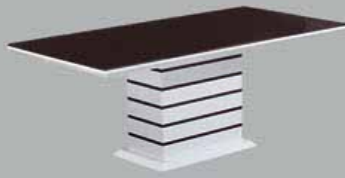

LINN L4 06  
bijela/crna  
160x90x78 cm

MARCIN  
artisan/crna  
185x90x75 cm

MAX FIX  
bijela, hrast  
120x80x77 cm

Max-5 90 okrugli  
bijelo - natur noge  
fi80 x 75 cm

N - 116  
crna/ bijela  
180x90x76 cm